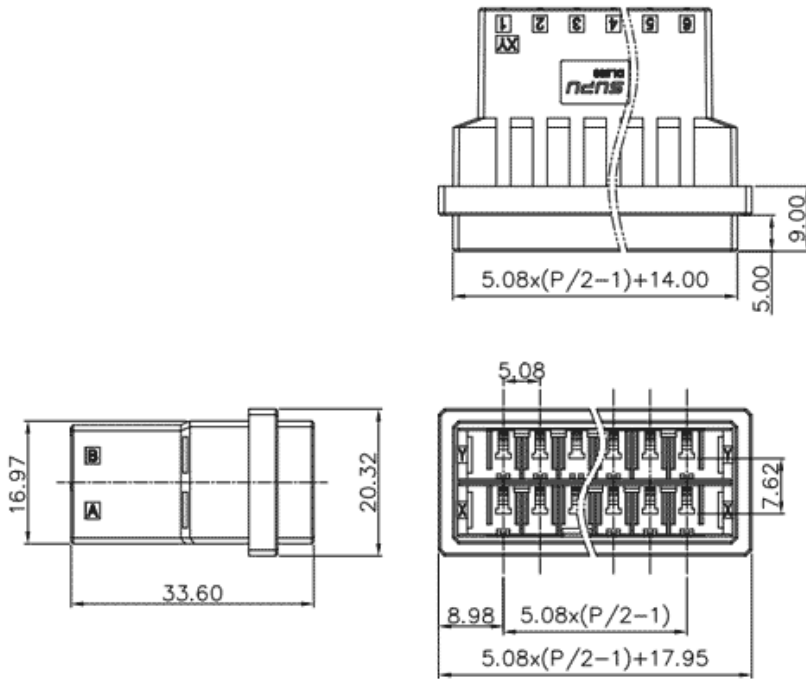

Product Type: Direct crimp connectors

Product Name:DL508H2XXF-BK-XY10

Product Description: Pitch:5.08mm

RatedVoltage : 600V Double-level CE

Product Size

Parameters

<input checked="" type="checkbox"/> SUPU ID	DL508H2XXF-BK-XY10
<input checked="" type="checkbox"/> Pitch	5.08
<input checked="" type="checkbox"/> Number of levels	Multiple layer
<input checked="" type="checkbox"/> Number of connections	XX

<input type="checkbox"/> Connection method	Cold pressing
<input type="checkbox"/> Protection Level	IP20
<input type="checkbox"/> Operating temperature range	-40~+105°C
<input type="checkbox"/> Insulation material	PBT
<input type="checkbox"/> Insulation material group	II
<input type="checkbox"/> Contact material	-
<input type="checkbox"/> Contact plating	-

Technical data

<input type="checkbox"/> IEC Rated Current	-
<input type="checkbox"/> IEC Rated Voltage	320V
<input type="checkbox"/> Overvoltage category	III/III/ II
<input type="checkbox"/> Degree of pollution	3 2 2
<input type="checkbox"/> Rated impulse voltage	4KV 4KV 4KV
<input type="checkbox"/> UL Rated Current	-
<input type="checkbox"/> UL Rated Voltage	600V
<input type="checkbox"/> Conductor cross section rigid	-
<input type="checkbox"/> Conductor cross section flexible	-
<input type="checkbox"/> Conductor cross section flexible,with ferrule	-
<input type="checkbox"/> Locking screw Specification	-
<input type="checkbox"/> Locking screw torque	-
<input type="checkbox"/> Fixed Screw Specification	-
<input type="checkbox"/> 固定螺钉扭矩	-
<input type="checkbox"/> Stripping length	-